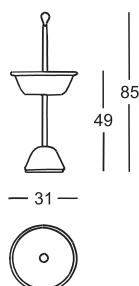

Design

Achille e Pier Giacomo Castiglioni 1961

IN/OUT

Portacenere/portaombrelli
Base in polipropilene, vaschetta in alluminio e struttura di sostegno in acciaio verniciato, colore nero per esterni.

Ashtray/umbrella stand
Base in polypropylene, container in aluminium and steel support frame, black painted for outdoor.

Cendrier/porte-parapluies
Base en polypropylène, bassinnet en aluminium et structure de soutien en acier verni couleur noire pour extérieurs.

Standascher/Regenschirmständer
Fuß aus Polypropylen, Behälter aus Aluminium und tragendes Gestell aus lackiertem Stahl, schwarzfarben fürs Freie.

Cenicero/paragüero
Base de polipropileno, cubeta de aluminio y estructura de acero pintado, color negro para exteriores.

370/B